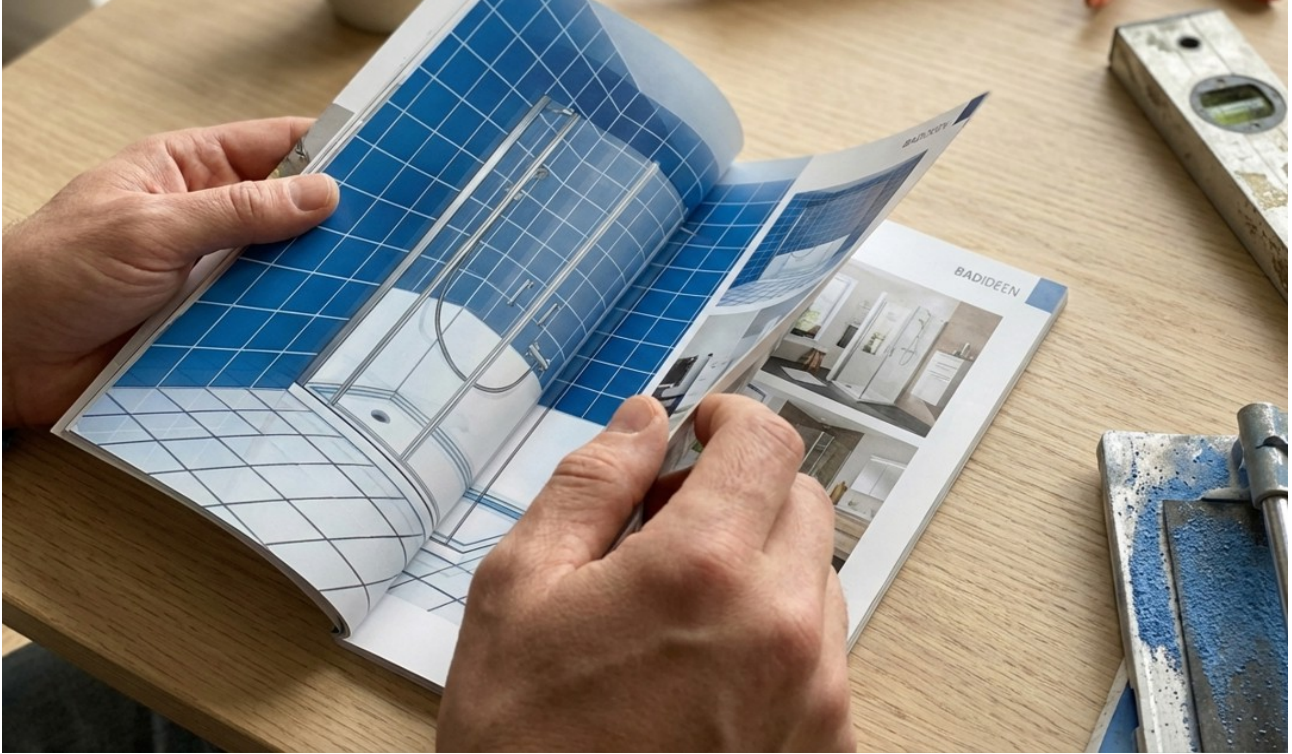

WANNEX

Systemumbau 24

Das WANNEX-System24 in 1 Tag

Das WANNEX-System: Die smarte Art der Badrenovierung

Warum wochenlang Baustelle, wenn es auch an einem Tag geht?

Ersetzen Sie Ihre alte Sanitäreinrichtung durch unser innovatives SPC-Wandsystem
Fugenlos, hygienisch und mit Top - Design.

- 100 % vollflächig verklebt (Kein Schimmelrisiko)
- 100 % Staub beim Zuschnitt (Präzise per Cuttermesser)
- 100 % 15 Jahre Garantie (WANNEX Safe-Wall 15)

Wir bauen Ihre neue Dusche passgenau in die bestehende Lücke – ohne Fliesenschaden
und zum garantierten Festpreis.